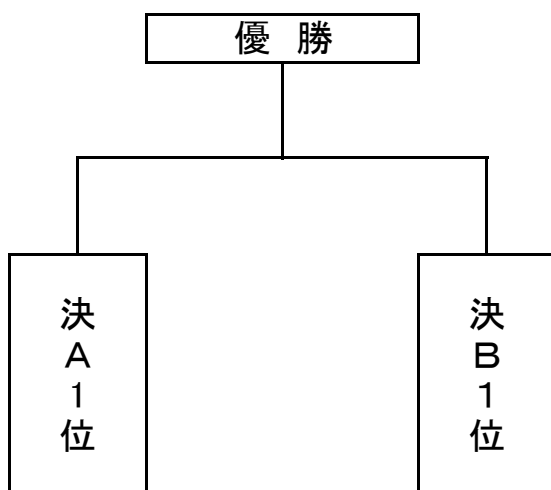

※決勝リーグ

決Aブロック

チーム名	FCネオ		田子浦		富士第一	
FCネオ						
田子浦	0		0			
富士第一	0		0	0		0

勝	分	負	勝点	得点	失点	得失	順位
0	0	0	0	0	0	0	
0	0	0	0	0	0	0	
0	0	0	0	0	0	0	

決Bブロック

チーム名	吉原第一A		セパラーダ		レガーマ	
吉原第一A						
セパラーダ	0		0			
レガーマ	0		0	0		0

勝	分	負	勝点	得点	失点	得失	順位
0	0	0	0	0	0	0	
0	0	0	0	0	0	0	
0	0	0	0	0	0	0	

決勝戦