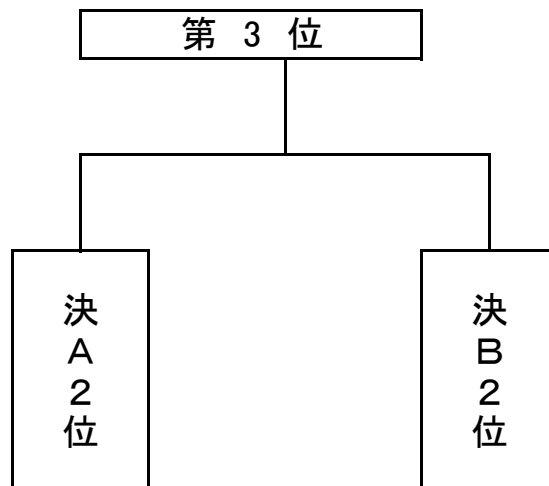

※決勝リーグ

決Aブロック

チーム名	FCネオ		田子浦		富士第一	
FCネオ						
田子浦	0		0			
富士第一	0		0	0		0

勝	分	負	勝点	得点	失点	得失	順位
0	0	0	0	0	0	0	
0	0	0	0	0	0	0	
0	0	0	0	0	0	0	

決Bブロック

チーム名	吉原第一A		セパラーダ		レガーマ	
吉原第一A						
セパラーダ	0		0			
レガーマ	0		0	0		0

勝	分	負	勝点	得点	失点	得失	順位
0	0	0	0	0	0	0	
0	0	0	0	0	0	0	
0	0	0	0	0	0	0	

決勝戦

3位決定戦

※優勝チーム

※準優勝チーム

※第三位