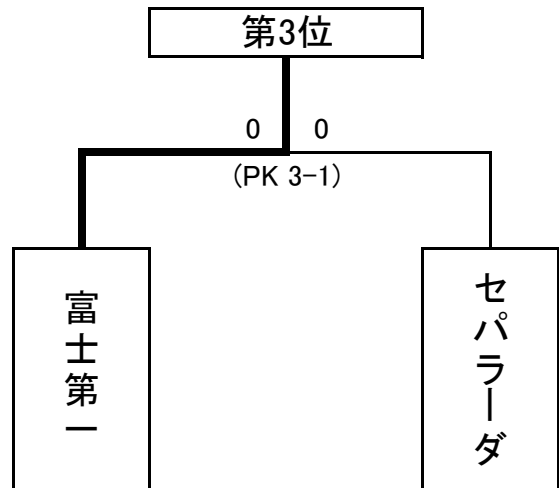

3位決定戦

※優勝チーム	FCネオ
※準優勝チーム	吉原第一A
※第三位	富士第一