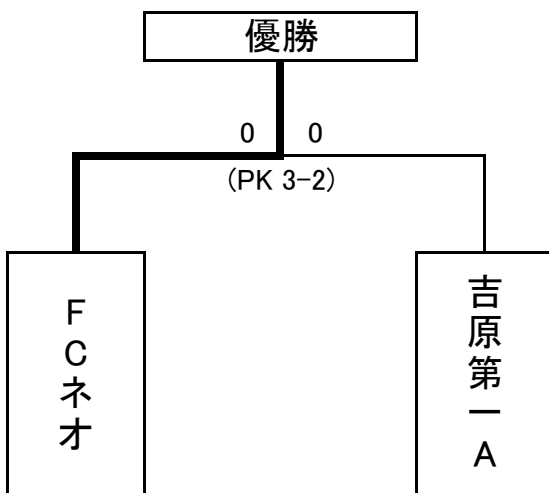

※決勝リーグ

決Aブロック

チーム名	FCネオ		田子浦		富士第一	
FCネオ	-		1	0	1	1
田子浦	0	1	-		0	0
富士第一	1	1	0	0	-	

勝	分	負	勝点	得点	失点	得失	順位
1	1	0	4	2	1	1	1
0	1	1	1	0	1	-1	3
0	2	0	2	1	1	0	2

決Bブロック

チーム名	吉原第一A		セパラータ		レガーマ	
吉原第一A	-		1	0	3	1
セパラータ	0	1	-		0	0
レガーマ	1	3	0	0	-	

勝	分	負	勝点	得点	失点	得失	順位
2	0	0	6	4	1	3	1
0	1	1	1	0	1	-1	2
0	1	1	1	1	3	-2	3

決勝戦